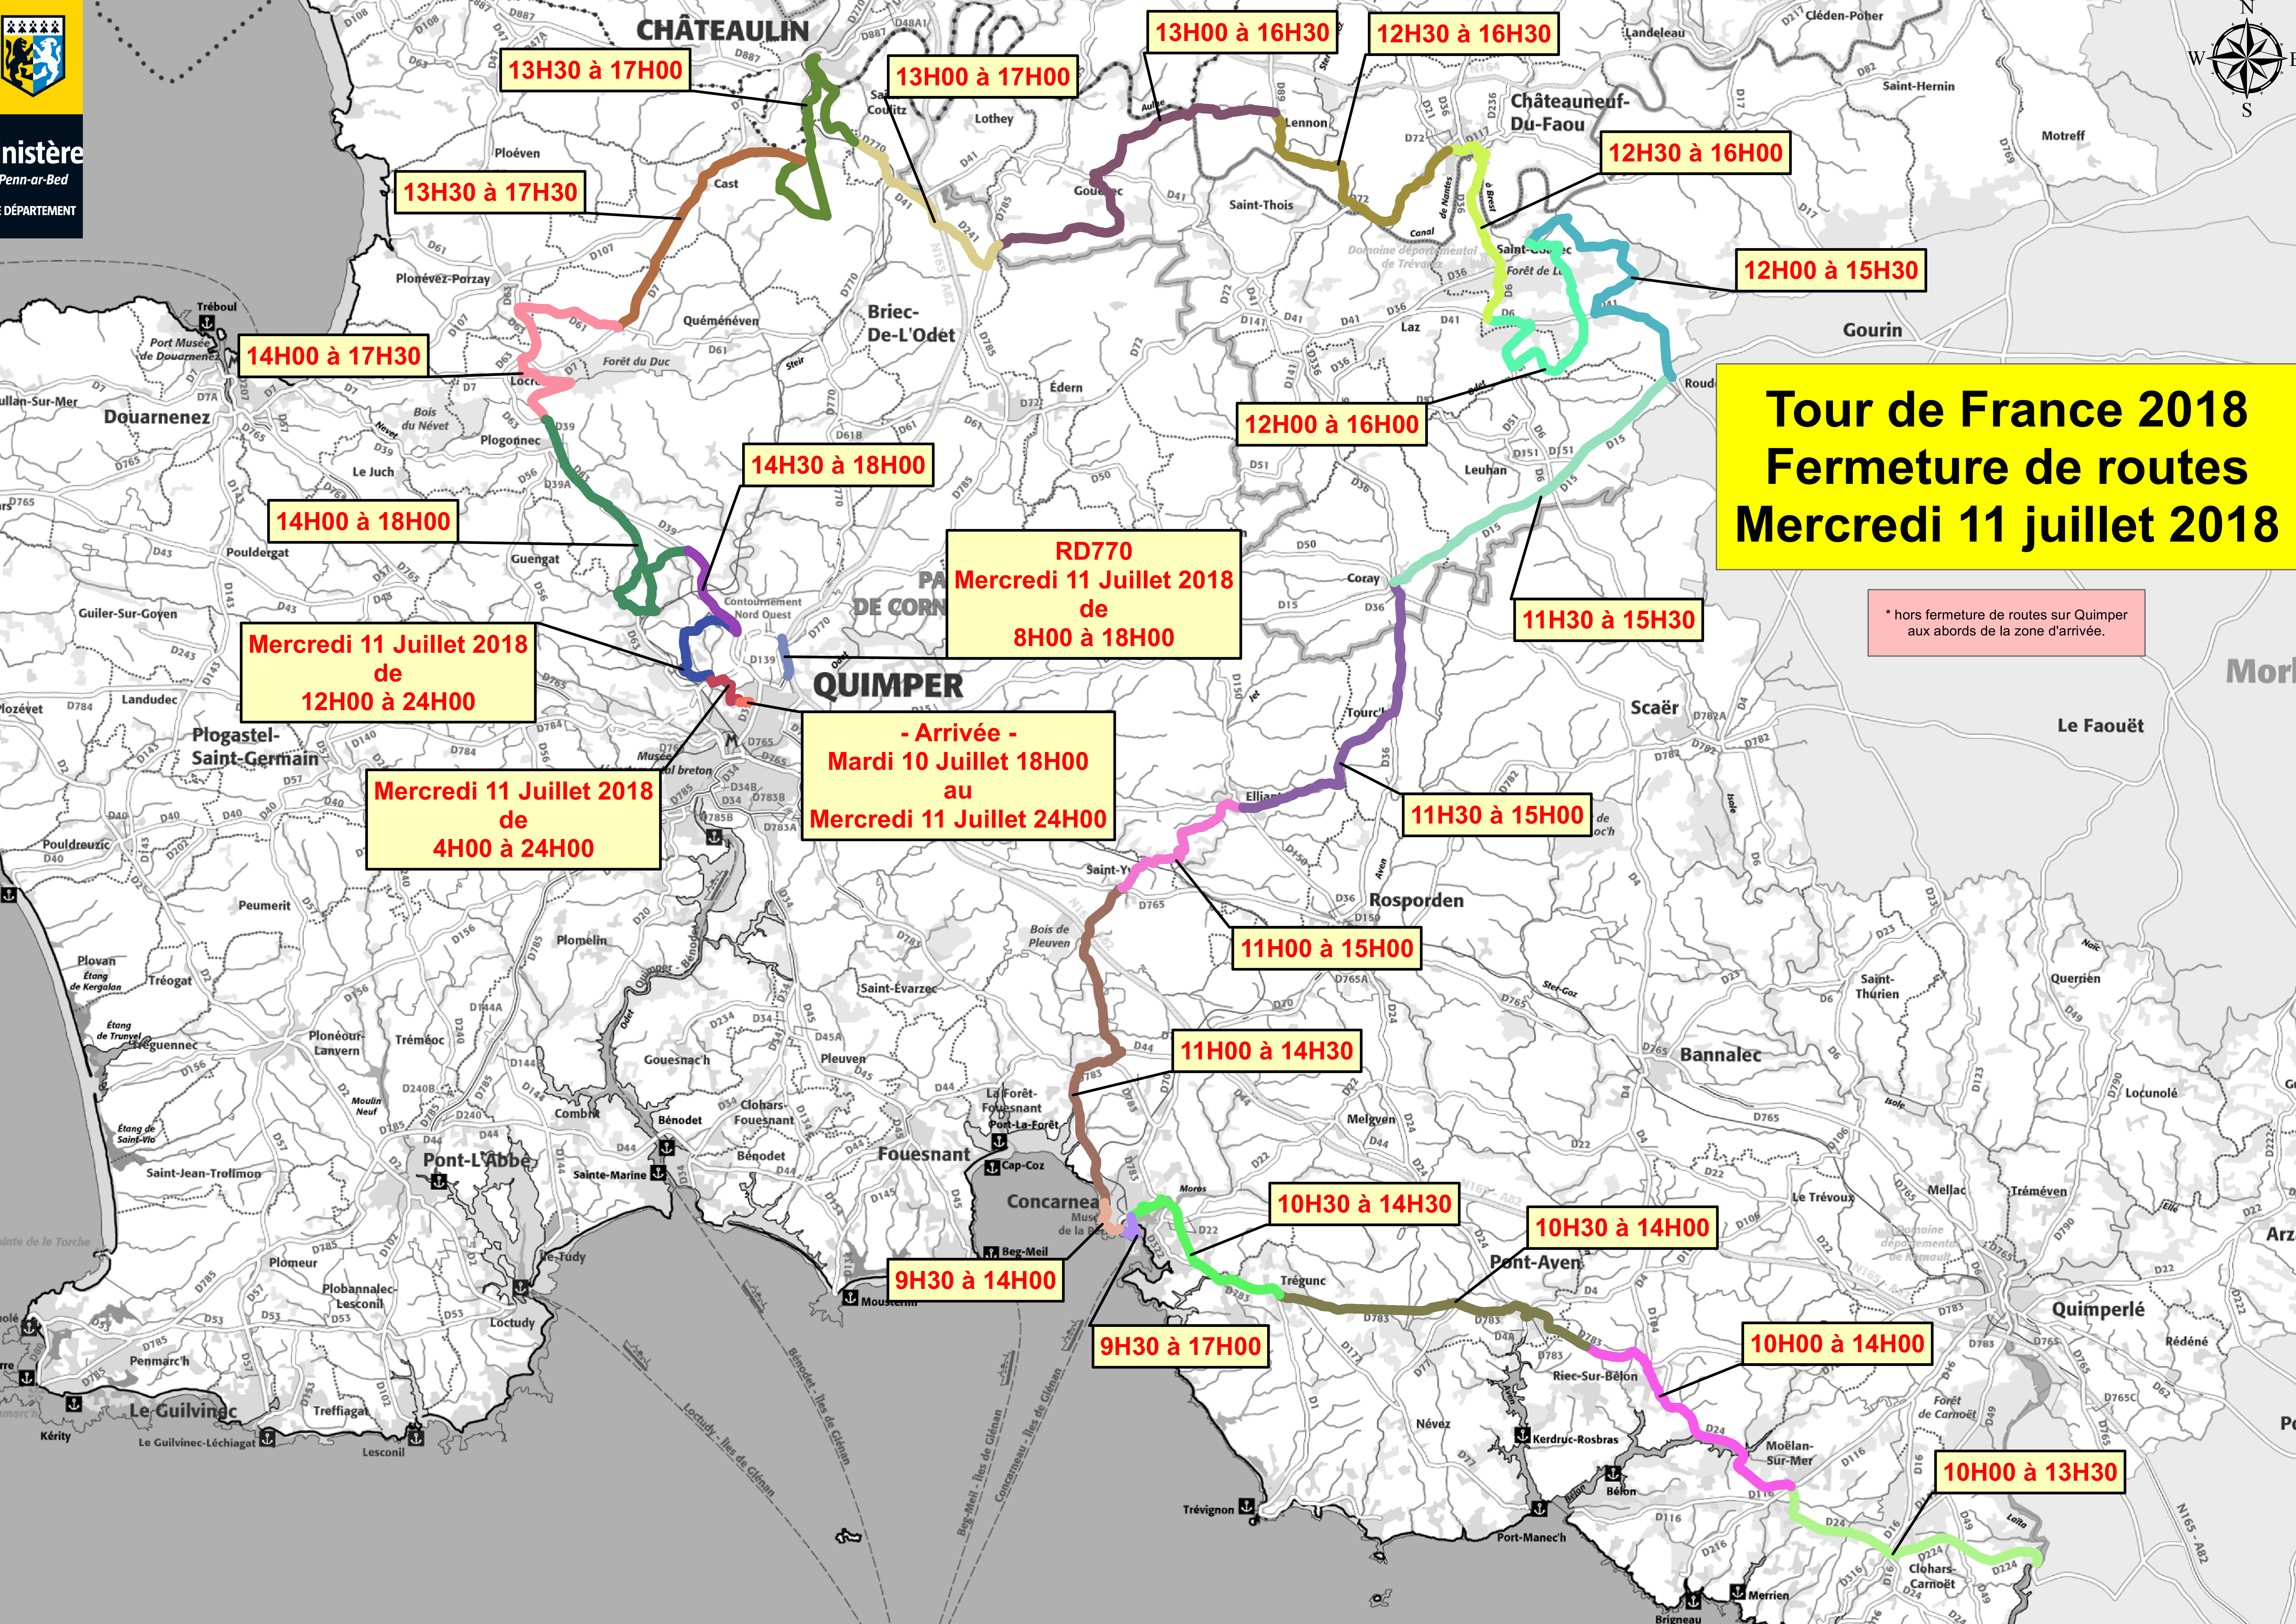

Tour de France 2018

Fermeture de routes

Mercredi 11 juillet 2018

13H30 à 17H00

13H00 à 17H00

13H00 à 16H30

12H30 à 16H30

13H30 à 17H30

12H30 à 16H00

12H00 à 15H30

14H00 à 17H30

12H00 à 16H00

14H00 à 18H00

14H30 à 18H00

RD770
Mercredi 11 Juillet 2018
de
8H00 à 18H00

11H30 à 15H30

Mercredi 11 Juillet 2018
de
12H00 à 24H00

- Arrivée -
Mardi 10 Juillet 18H00
au
Mercredi 11 Juillet 24H00

Mercredi 11 Juillet 2018
de
4H00 à 24H00

11H30 à 15H00

11H00 à 15H00

11H00 à 14H30

10H30 à 14H30

10H30 à 14H00

9H30 à 14H00

9H30 à 17H00

10H00 à 14H00

10H00 à 13H30

* hors fermeture de routes sur Quimper
aux abords de la zone d'arrivée.